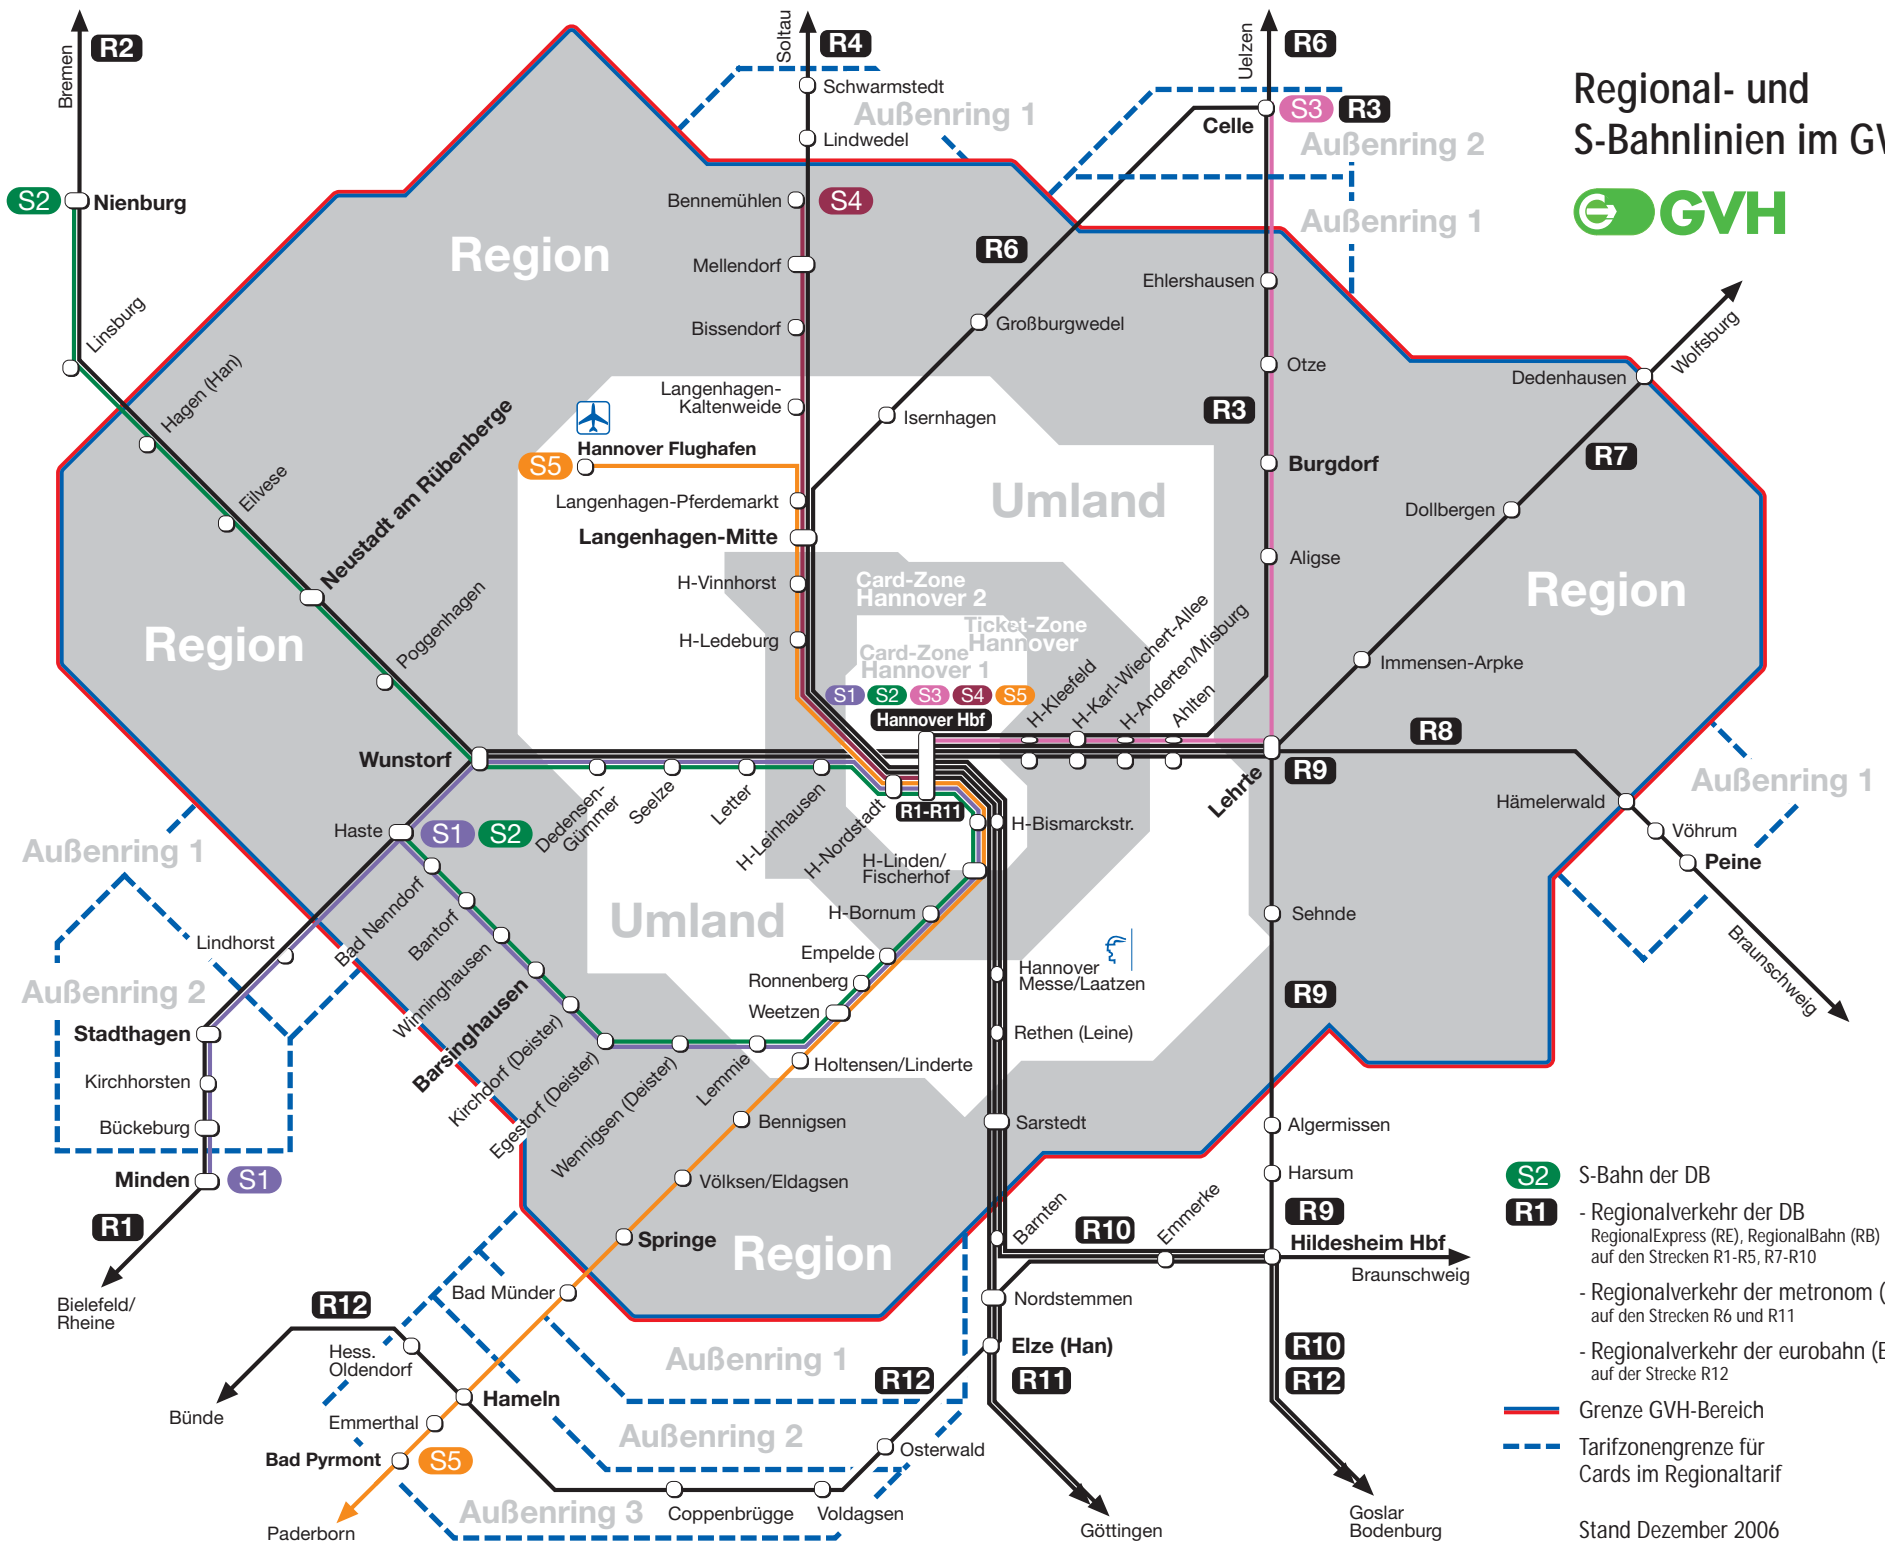

# Regional- und S-Bahnlinien im GVH

- S2** S-Bahn der DB
- R1** - Regionalverkehr der DB  
RegionalExpress (RE), RegionalBahn (RB)  
auf den Strecken R1-R5, R7-R10
- Regionalverkehr der metronom (ME)  
auf den Strecken R6 und R11
- Regionalverkehr der eurobahn (ERB)  
auf der Strecke R12
- Grenze GVH-Bereich
- - -** Tarifzongrenze für  
Cards im Regionaltarif